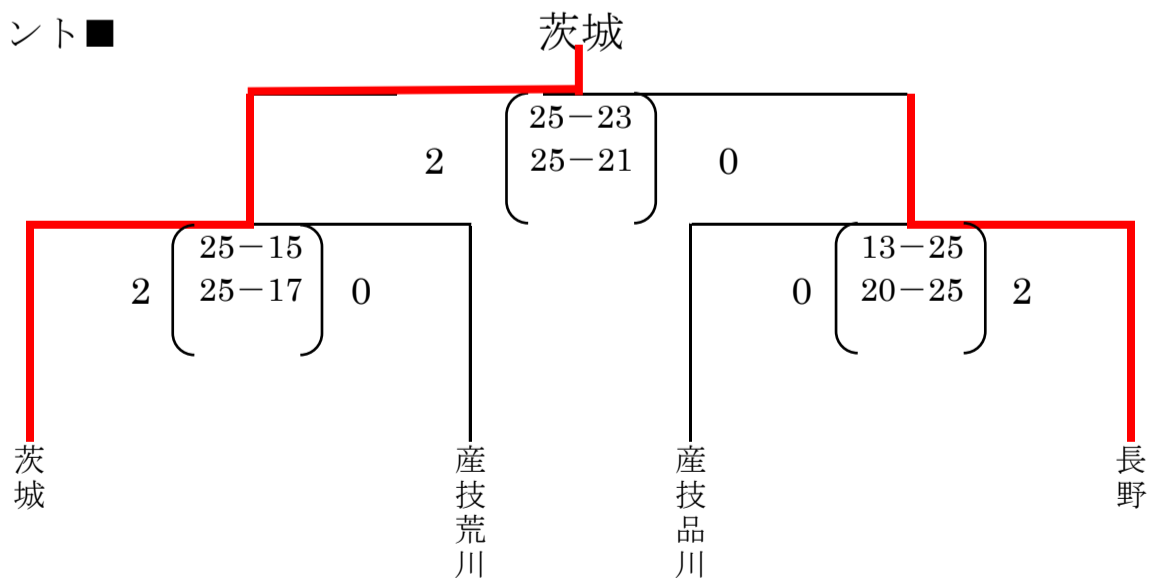

【男子対戦表】

■第1日男子予選リーグ■

Aブロック		A 1	A 2	A 3	勝・負	セット率	得点率	順位
A 1	茨城		25 - 9 25 - 18 -	25 - 11 25 - 8 -	2・0			1
A 2	木更津	9 - 25 18 - 25 -		25 - 14 25 - 14 -	1・1			2
A 3	サレジオ	11 - 25 8 - 25 -	14 - 25 14 - 25 -		0・2			3

Bブロック		B 1	B 2	B 3	勝・負	セット率	得点率	順位
B 1	長岡		12 - 25 13 - 25 -	25 - 21 14 - 25 25 - 21	1・1			2
B 2	長野	25 - 12 25 - 13 -		25 - 13 25 - 17 -	2・0			1
B 3	小山	21 - 25 25 - 14 21 - 25	13 - 25 17 - 25 -		0・2			3

Cブロック		C 1	C 2	C 3	C 4	勝・負	セット率	得点率	順位
C 1	産技荒川		25 - 16 24 - 26 25 - 17	25 - 11 25 - 16 -	10 - 25 24 - 26 -	2・1			2
C 2	群馬	16 - 25 26 - 24 17 - 25		25 - 21 25 - 16 -	25 - 18 17 - 25 21 - 25	1・2			3
C 3	東京	11 - 25 16 - 25 -	21 - 25 16 - 25 -		16 - 25 19 - 25 -	0・3			4
C 4	産技品川	25 - 10 26 - 24 -	18 - 25 25 - 17 25 - 21	25 - 16 25 - 19 -		3・0			1

<シート順>

- Aブロック A 1 : 茨城 (令和6年度第1位)
- Bブロック B 1 : 長岡 (令和6年度第2位)
- Cブロック C 1 : 産技荒川 (令和6年度第3位)
- C 4 : 産技品川 (令和6年度第3位)

■第2日男子決勝トーナメント■