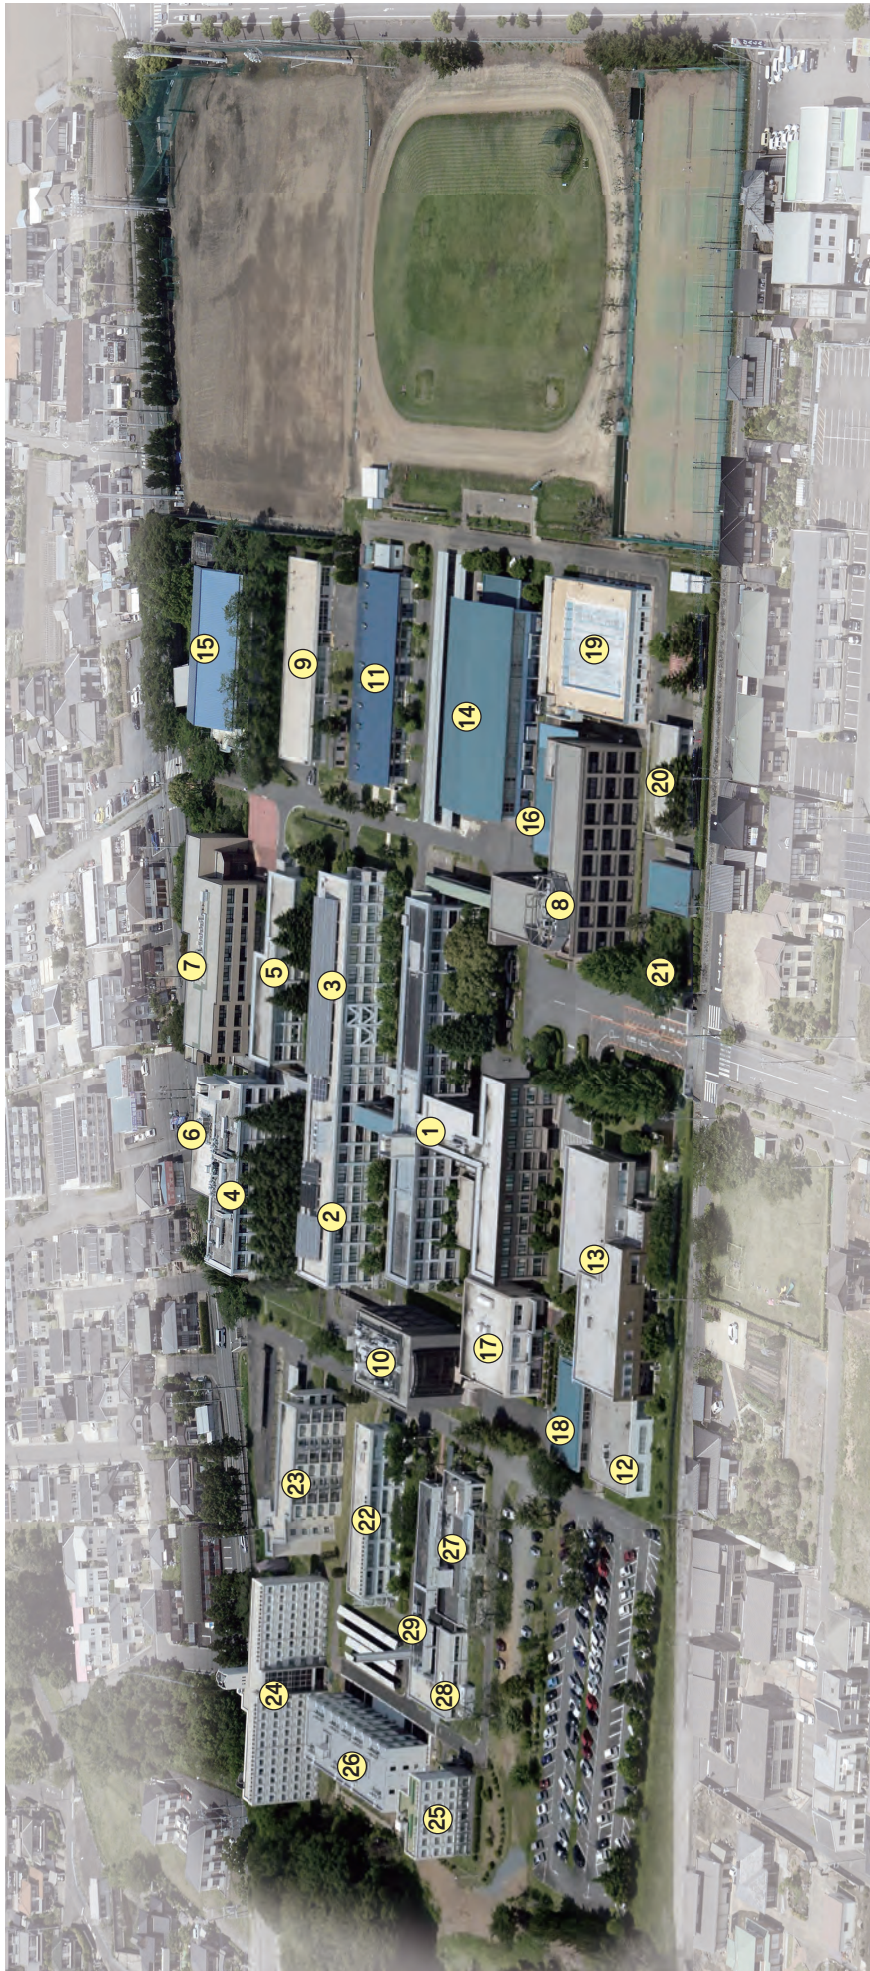

総面積 Total	校舎等敷地 Category				計 Total
	校舎等 Classroom	運動場 Athletic ground	寄宿舍 Dormitory	その他 Others	
100,489㎡	41,971㎡	29,582㎡	15,080㎡	13,856㎡	100,489㎡

区分 Category	番号 Number	建物名称 Name	構造 Structure	延べ面積 (㎡) Total area	
校舎等施設 Classrooms	①	1号館	Bldg.1	3,828	
	②	2号館	Bldg.2	1,594	
	③	3号館	Bldg.3	1,938	
	④	4号館	Bldg.4	2,245	
	⑤	5号館	Bldg.5	661	
	⑥	6号館	Bldg.6	779	
	⑦	7号館	Bldg.7	2,200	
	⑧	8号館	Bldg.8	2,054	
	⑨	9号館	Bldg.9	607	
	⑩	10号館	Bldg.10	1,181	
	⑪	実習工場	Workshop	S 1	789
	⑫	情報処理センター	Information Processing Center	R 1	300
		その他	Others	R, S	1,296
		小計 Subtotal		19,472	
図書館・ 体育施設等 Sub Facilities	⑬	図書館	Library	1,607	
	⑭	第1体育館	Gymnasium 1	996	
	⑮	第2体育館	Gymnasium 2	880	
	⑯	武道館	Judo and Kendo Hall	444	
	⑰	茨友会館	Shiyu-Kaikan	773	
	⑱	課外活動施設	Facility for Club Activities	160	
	⑲	プール	Pool	143	
	⑳	合宿施設	Lodging Facility for Club Activities	200	
	㉑	守衛所	Guardhouse	27	
		その他	Others	R, S	237
			小計 Subtotal		5,467
学寮施設 Dormitory	㉒	北友館	HOKUYU-KAN (Dormitory for female students)	648	
	㉓	新友館	SHINYU-KAN (Dormitory for male students)	1,113	
	㉔	西友館	SEIYU-KAN (Dormitory for male students)	1,579	
	㉕	紫峰館	SHIHOU-KAN (Dormitory for female students)	506	
	㉖	虹友館	KOUYU-KAN (International Dormitory)	1,502	
	㉗	寮食堂	Dormitory Cafeteria	342	
	㉘	浴場等	Facilities of Dormitory	288	
	㉙	寄宿舍管理棟	Dormitory Administration Office Build	132	
			小計 Subtotal		6,110
		合計 Total		31,049	

25	紫峰館 SHIHOU-KAN
26	虹友館 KOUYU-KAN
27	寮食堂 Dormitory Cafeteria
28	浴場等 Facilities of Dormitory
29	寄宿舎管理棟 Dormitory Administration Office Build

19	プール Pool
20	合宿施設 Lodging Facility for Club Activities
21	守衛所 Guardhouse
22	北友館 HOKUYU-KAN
23	新友館 SHINYU-KAN
24	西友館 SEIYU-KAN

1	1号館 Bldg. 1
2	2号館 Bldg. 2
3	3号館 Bldg. 3
4	4号館 Bldg. 4
5	5号館 Bldg. 5
6	6号館 Bldg. 6