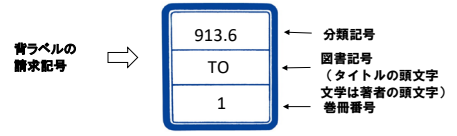

【OPACの使い方】

① キーワードで検索すると検索結果一覧が表示されます。

② タイトルをクリックし、配架場所と請求記号を確認してください。

茨城工業高等専門学校

検索結果

1 茨城工業高等専門学校 茨城工業高等専門学校

2 茨城工業高等専門学校 茨城工業高等専門学校

茨城工業高等専門学校

検索結果

1 茨城工業高等専門学校 茨城工業高等専門学校

2 茨城工業高等専門学校 茨城工業高等専門学校

* 配架場所が研究室の時はカウンターでお問合せ下さい

分からないときは、お気軽にカウンターへお越しください!

「ブックディテクション」
貸出手続きをしないで資料を持ち出そうとするとブザーが鳴ります!

書庫の書架は、電動式集書架です

返却用ブックポスト
図書の返却はこちらでもOK!

サーバ室
大型書架・地図

- 22 新聞縮刷版・論文
- 21 新聞縮刷版
- 20 紀要等・茨城高専集報
- 19 和雑誌
- 18 和図書
- 17 和図書
- 01 洋図書
- 02 洋図書
- 03 洋図書
- 04 洋図書
- 洋図書 和図
- 06 洋図書
- 07 和図書
- 08 和図書
- 09 和図書
- 10和図書 文庫新書
- 11和図書 文庫新書
- 12 和図書
- 13 和図書
- 14 和図書
- 15 和図書
- 16 和図書