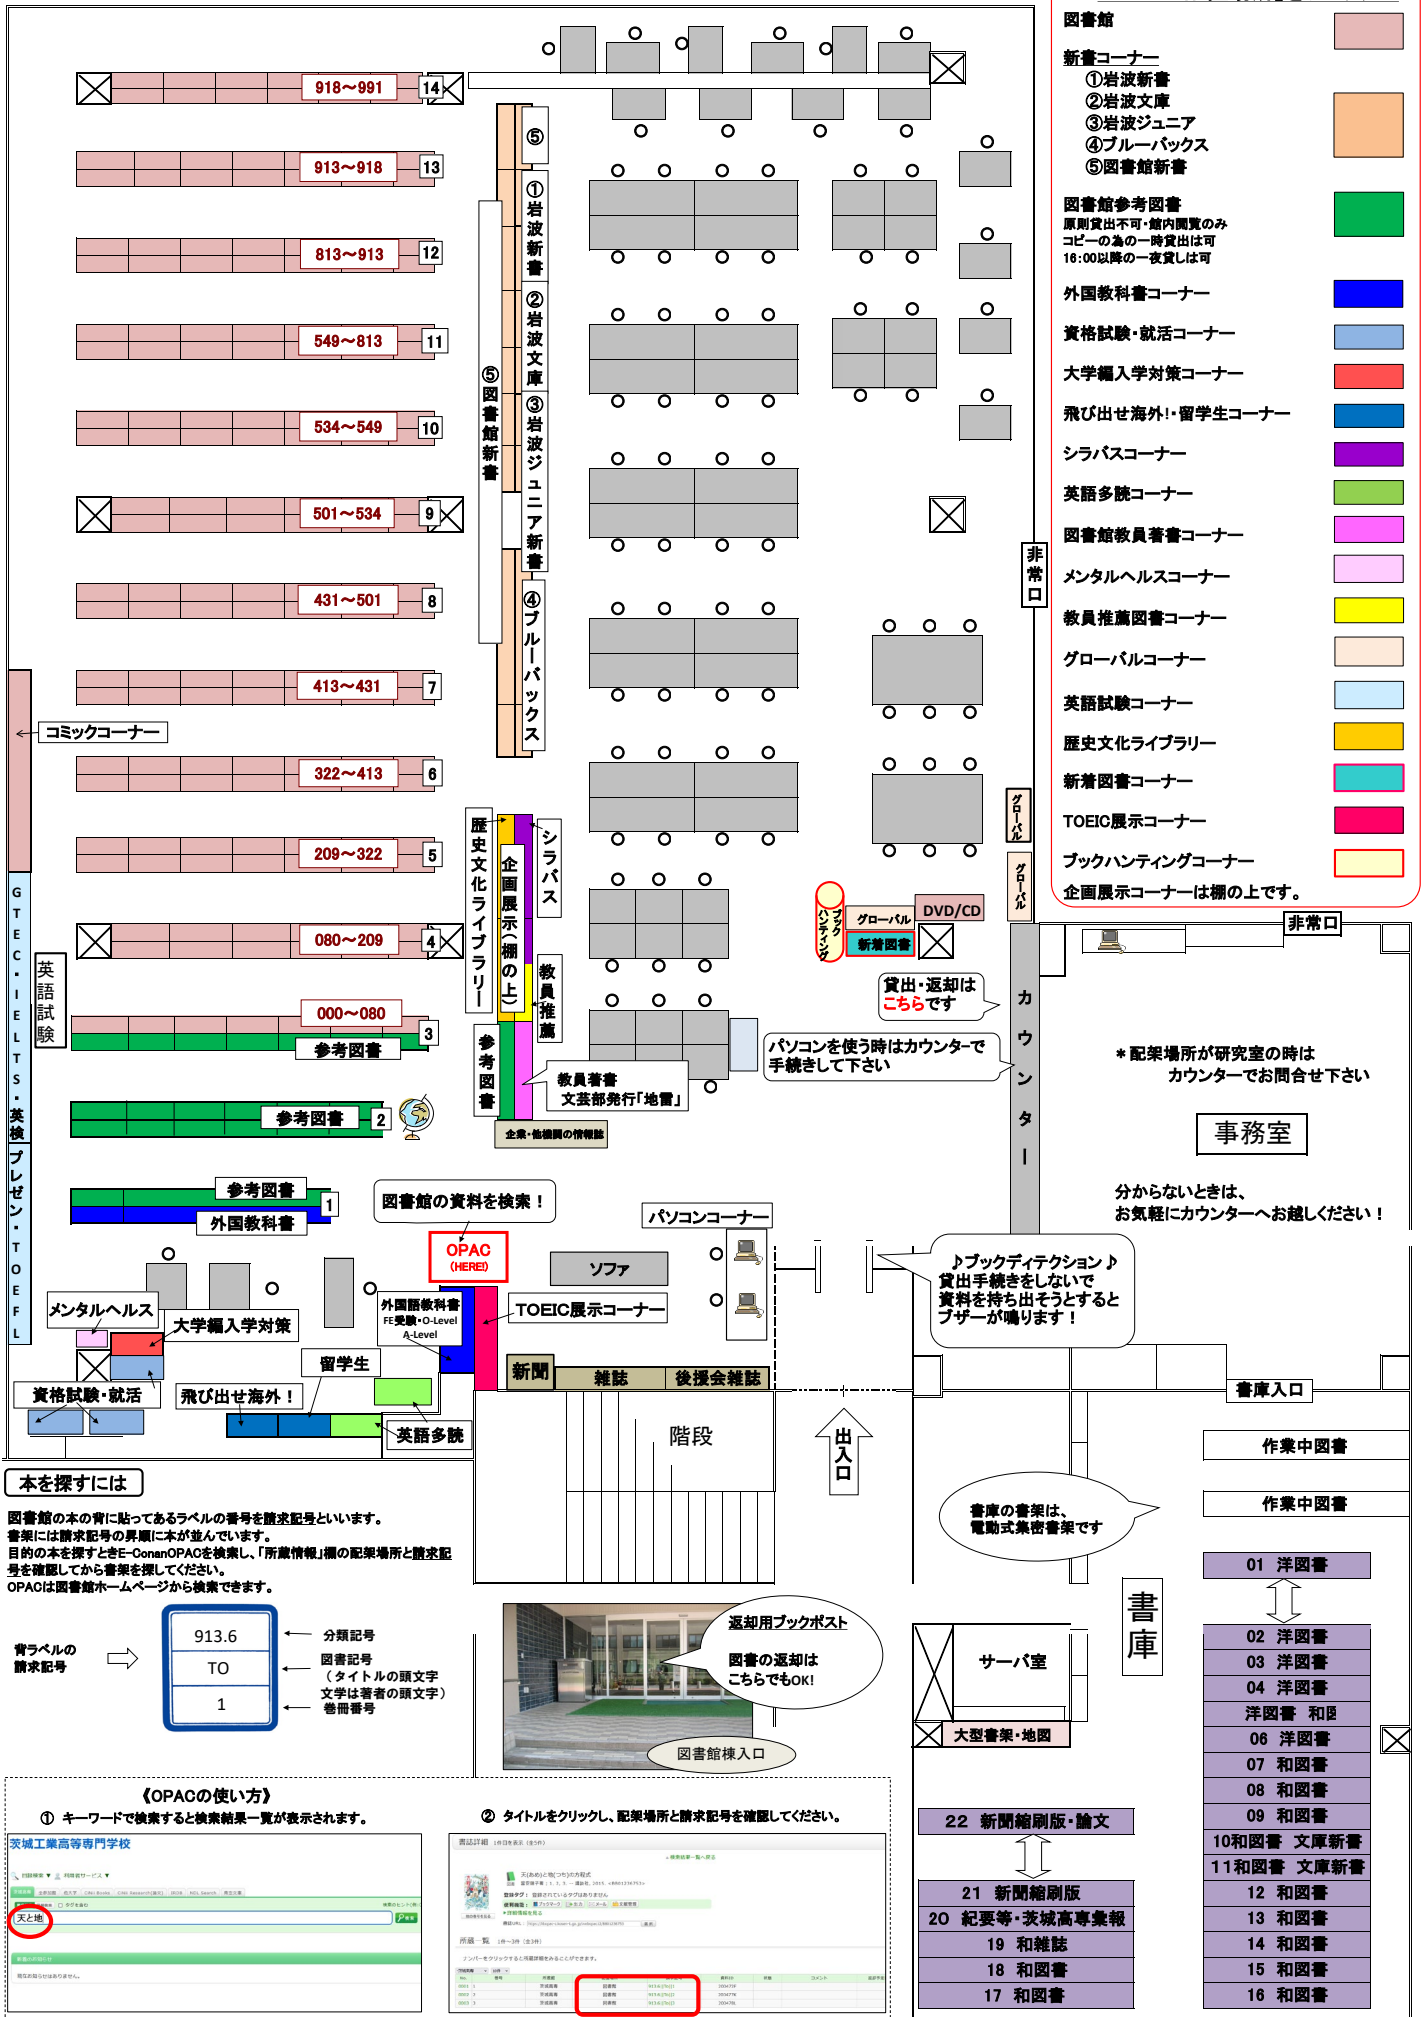

図書館案内図

OPACの「配置場所」をチェック!

- 図書館
- 新書コーナー
 - ①岩波新書
 - ②岩波文庫
 - ③岩波ジュニア
 - ④ブルーボックス
 - ⑤図書館新書
- 図書館参考図書
原則貸出不可・館内閲覧のみ
コピーのための一時貸出は可
18:00以降の一夜貸しは可
- 外国教科書コーナー
- 資格試験・就活コーナー
- 大学編入学対策コーナー
- 飛び出せ海外!・留学生コーナー
- シラバスコーナー
- 英語多読コーナー
- 図書館教員著書コーナー
- メンタルヘルスコーナー
- 教員推薦図書コーナー
- グローバルコーナー
- 英語試験コーナー
- 歴史文化ライブラリー
- 新着図書コーナー
- TOEIC展示コーナー
- ブックハンティングコーナー
- 企画展示コーナーは棚の上です。

本を探すには
 図書館の本の背に貼ってあるラベルの番号を請求記号といいます。書架には請求記号の昇順に本が並んでいます。目的の本を探すときE-ConanOPACを検索し、「所蔵情報」欄の配架場所と請求記号を確認してから書架を探してください。OPACは図書館ホームページから検索できます。

【OPACの使い方】

① キーワードで検索すると検索結果一覧が表示されます。

② タイトルをクリックし、配架場所と請求記号を確認してください。