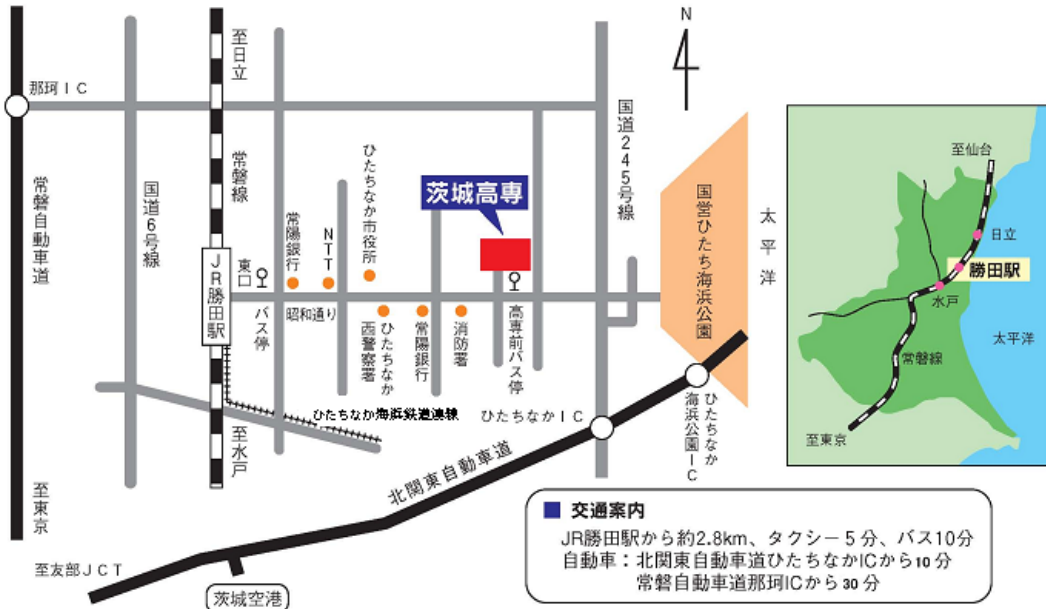

茨城高専への交通アクセス

交通案内